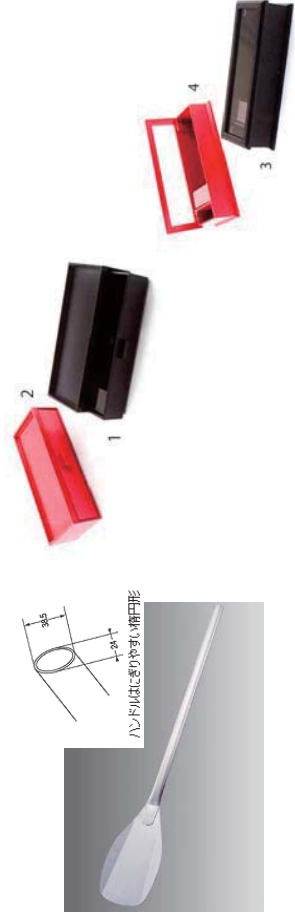

超永切
れ！サビな
い！軽い！
今話題の
商品です。

商品CD	商品名	備考	上代	入数	処理
4234219	18-8冷麺器 19cm 韓国製		¥1,700	12	
4234220	18-8冷麺器 20cm 韓国製		¥1,850	6	
1670301	ダイヤモンド包丁 160mm DT-16	・食器洗浄器対応・抗菌刃材	¥10,000	6	05
1670302	ダイヤモンド包丁 190mm DT-19	・食器洗浄器対応・抗菌刃材	¥14,800	6	

ハンドルはにぎりやすい楕円型

商品CD	商品名	備考	上代	入数	処理
3255601	18-8みよじま 60cm	140×全長600mm/ハンドル24×38.5mm	¥19,000	1	
3255602	18-8みよじま 90cm	158×全長900mm/ハンドル24×38.5mm	¥20,000	1	
3255603	18-8みよじま 120cm	180×全長1200mm/ハンドル24×38.5mm	¥24,000	1	
1090901	箸箱カスター付黒引出式 M10-975	250×105×高さ65mm ABS製	¥3,150	1	
1090902	箸箱カスター付赤引出式 M10-976	250×105×高さ65mm ABS製	¥3,150	1	
1091001	箸箱黒楊枝入付 M10-977	287×100×高さ70mm ABS製	¥3,150	1	
1091002	箸箱赤楊枝入付 M10-978	287×100×高さ70mm ABS製	¥3,150	1	